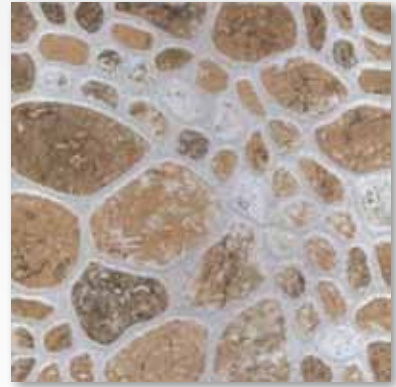

# Ceramic Floor Tiles

Rustic series

**RUSTIC 30x30**

3217 Size 30x30

3219 Size 30x30

3220 Size 30x30

3226 Size 30x30

3227 Size 30x30

3283 Size 30x30

3284 Size 30x30

A305 Size 30x30

**RUSTIC 50x50, 60x60**

6061 Size 50x50, 60x60

6064 Size 50x50, 60x60

**RUSTIC 50x50, 60x60**

**5080 Size 50x50, 60x60**