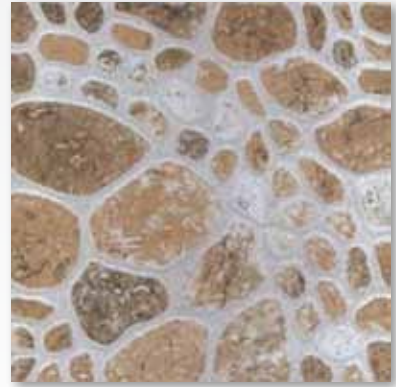

IBI International

Ceramic Floor Tiles

Rustic series

RUSTIC 30x30

3217 Size 30x30

3219 Size 30x30

3220 Size 30x30

3226 Size 30x30

3227 Size 30x30

3283 Size 30x30

3284 Size 30x30

A305 Size 30x30

RUSTIC 50x50, 60x60

6061 Size 50x50, 60x60

6064 Size 50x50, 60x60

RUSTIC 50x50, 60x60