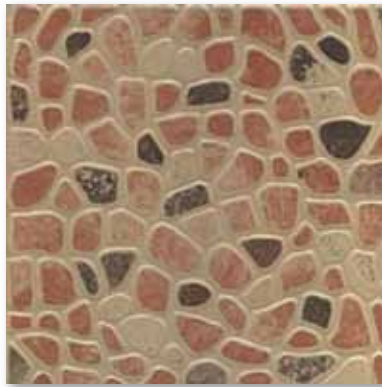

IBI International

Ceramic Floor Tiles

Rustic series

RUSTIC 30x30

3217 Size 30x30

3219 Size 30x30

3220 Size 30x30

3226 Size 30x30

3227 Size 30x30

3283 Size 30x30

3284 Size 30x30

A305 Size 30x30

RUSTIC 50x50, 60x60

6061 Size 50x50, 60x60

6064 Size 50x50, 60x60

RUSTIC 50x50, 60x60